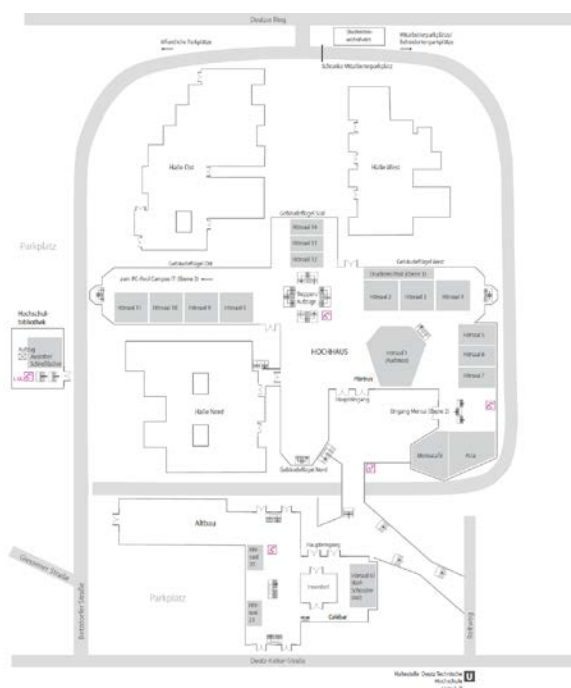

## Wegbeschreibung zum Raum ZS 8-8

### (Zentralgebäude-Süd, 8. Etage, Raum 8)

Sie durchqueren das Foyer am Haupteingang und nehmen den Durchgang mit dem Hinweisschild „Service Campus-IT, PC-Pool, Hochschulbibliothek, Hörsäle 8-11“. Sie befinden sich nun im zentralen Aufzugsbereich. Wählen Sie über das Fahrstuhl-Panel die 8. Etage.

Sie kommen auf der 8. Etage an und nehmen den Türeingang „ZS 8 Institut für Medien- und Phototechnik“ (gelber Bereich). Sie stehen vor der Tür zum Südflur 8. Stock. Wenn Sie in den Südflur eintreten, finden Sie direkt gegenüber auf der Wand das Türschild „ZS 8-8 Senatssaal“.

Die Eingangstür ist etwas um die Ecke versteckt gegenüber den Büsten von Carl Duisberg, Karl Schüssler und Hermann Grüneberg.