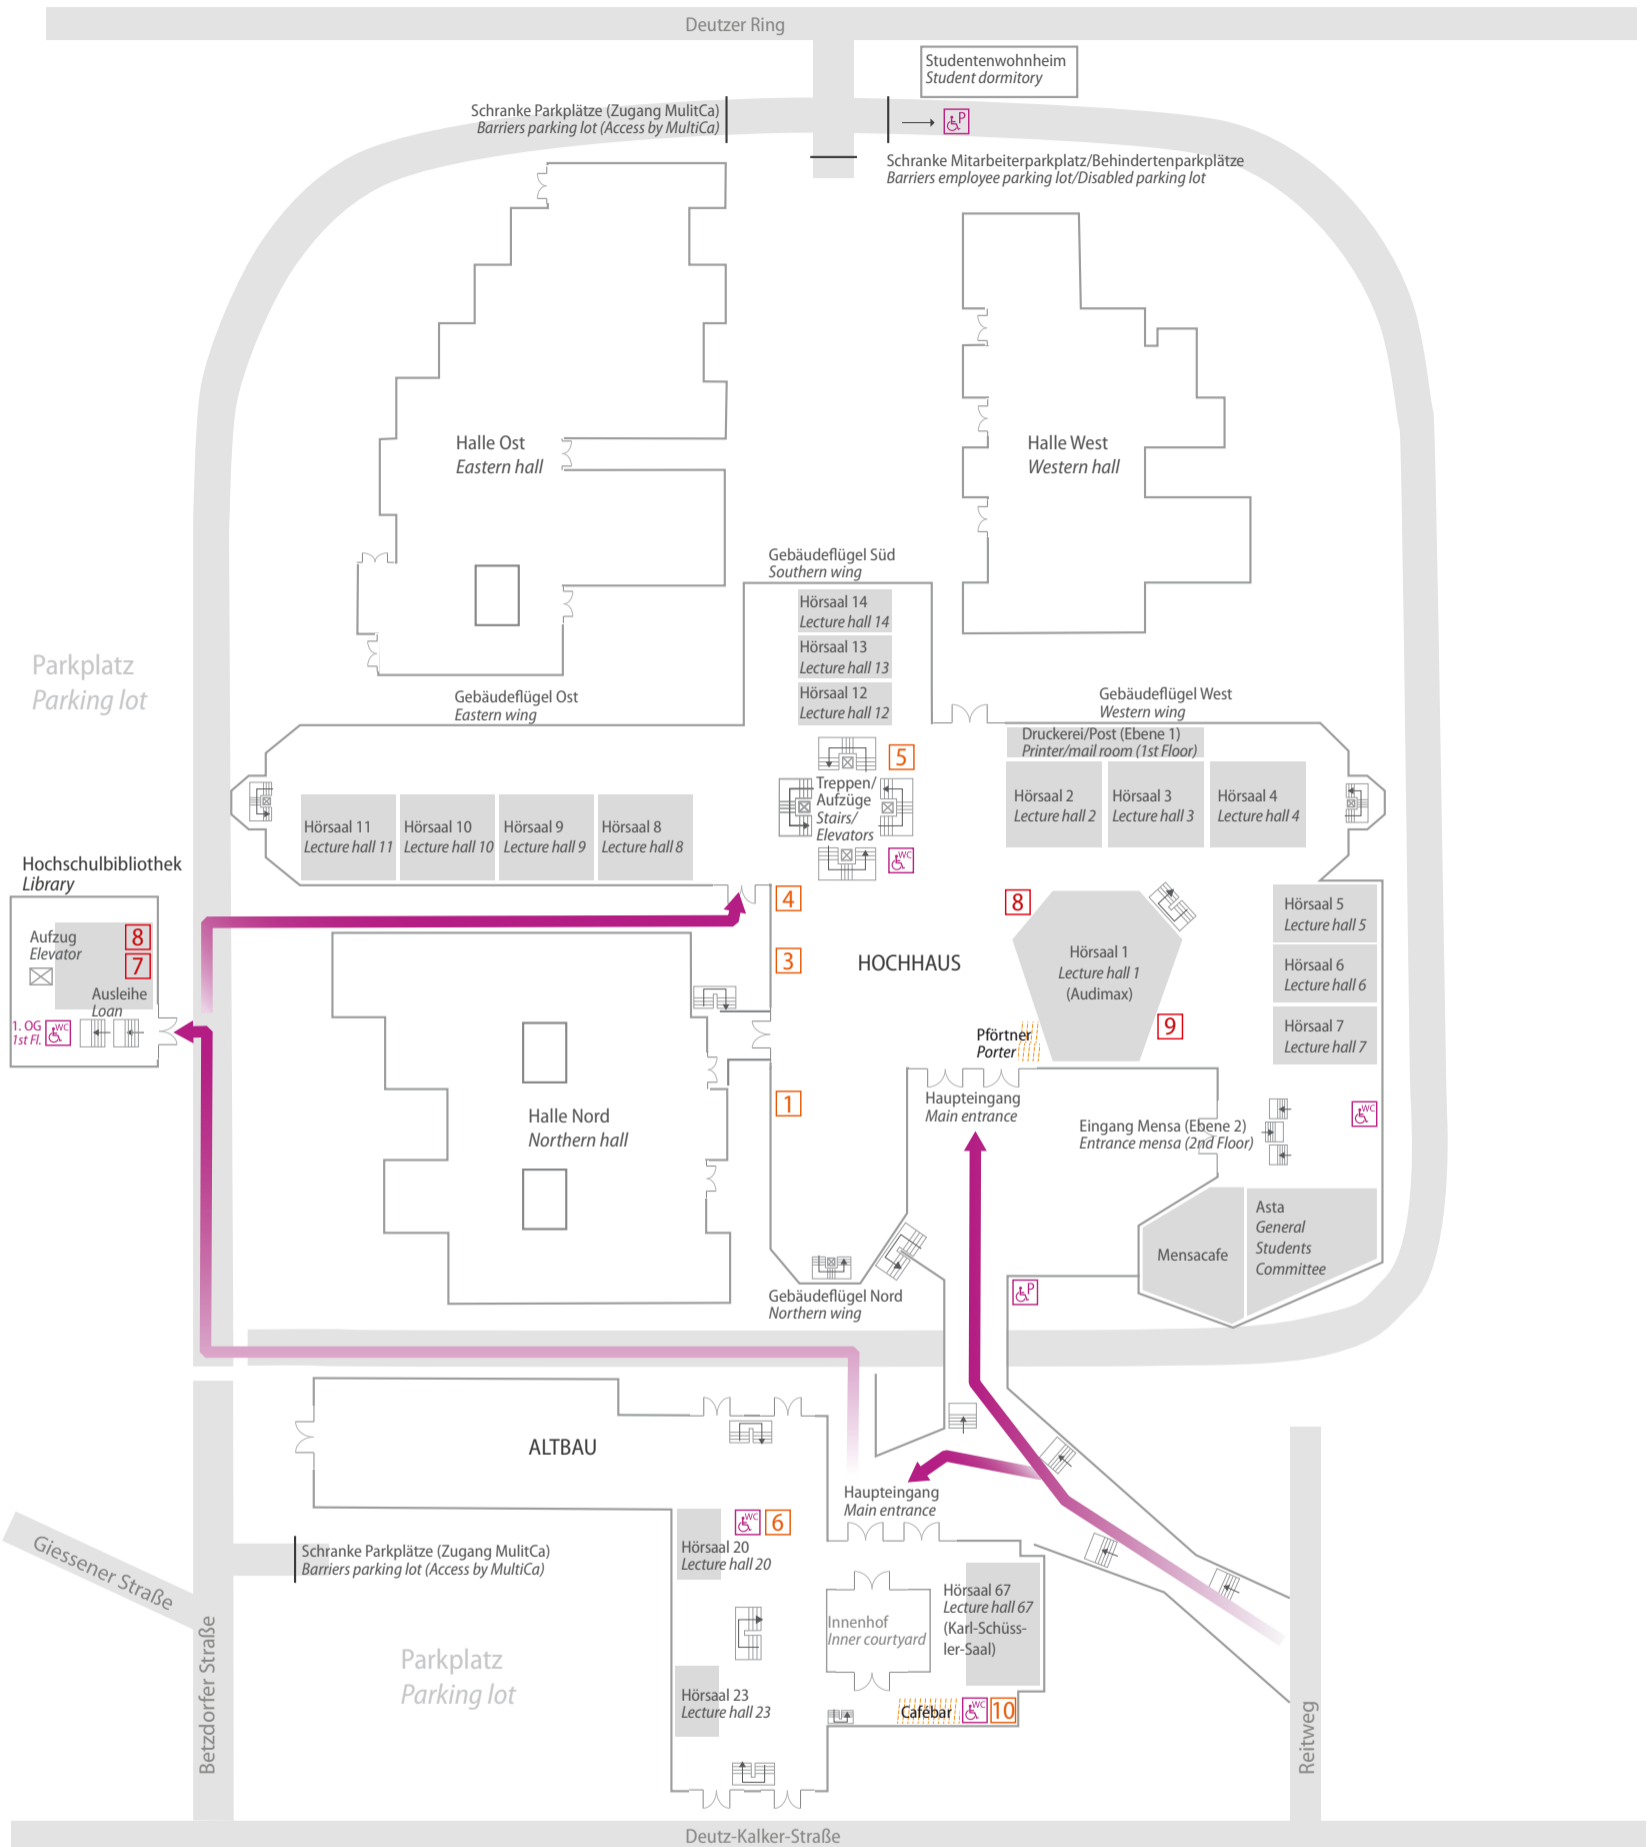

# Wo finde ich was? *Where do I find what?*

## Campus Deutz

Haltestelle Deutz Technische Hochschule **U**  
 Linie 1, 9  
 Stop Deutz Technische Hochschule  
 Line 1, 9

### Legende Campus Deutz *Keys Deutz Campus*

|   |   |    |   |   |  |   |   |
|---|---|----|---|---|--|---|---|
| 1 | Studienbüro Fakultät 05, 06, 07, 08, 09, 11 und 12<br>Räume ZN 2-6/7 und ZN 2-8, Ebene 2<br><i>Offices of Student and Examination Services Faculties 05, 06, 07, 08, 09, 11 and 12<br/>Rooms ZN 2-6/7 and ZN 2-8, 2nd Floor</i> | 2  | Referat für Internationale Angelegenheiten<br>Raum ZN 2-4, Ebene 2<br><i>Department of International Affairs<br/>Room ZN 2-4, 2nd Floor</i> | 3 | Career-Service<br>Raum ZN 2-3 + ZN 2-5, Ebene 2<br><i>Room ZN 2-3 + ZN 2-5, 2nd Floor</i>                  | 4 | Praktika/Praxissemester, Abschlussarbeiten<br>Raum ZN 2-1, Ebene 2<br><i>Internships/Practical Semester, Final Papers<br/>Room ZN 2-1, 2nd Floor</i>    |
| 5 | Wickel- und Stillraum<br>Raum S2-R4 (Schlüssel beim Pförtner), Ebene 2<br><i>Baby-care room<br/>Room S2-R4 (Key from porter), 2nd Floor</i>   | 6  | Wickelraum/Behinderten-WC<br>Raum 40<br><i>Changing room, disabled toilet, Room 40</i>  | 7 | MultiCa-Stationen (Eingangsbereich Hochschulbibliothek)<br><i>MultiCa stations (entrance area library)</i> | 8 | Validierungsstationen<br>Hochhaus-Foyer und Eingangsbereich Hochschulbibliothek<br><i>Validating station (Hochhaus foyer and entrance area library)</i> |
| 9 | Kopierer (Hochhaus-Foyer)<br><i>Copy station (Hochhaus foyer)</i>   | 10 | Snacks- und Getränkeautomaten<br><i>Snacks and drinks</i>   |   |  |   |   |