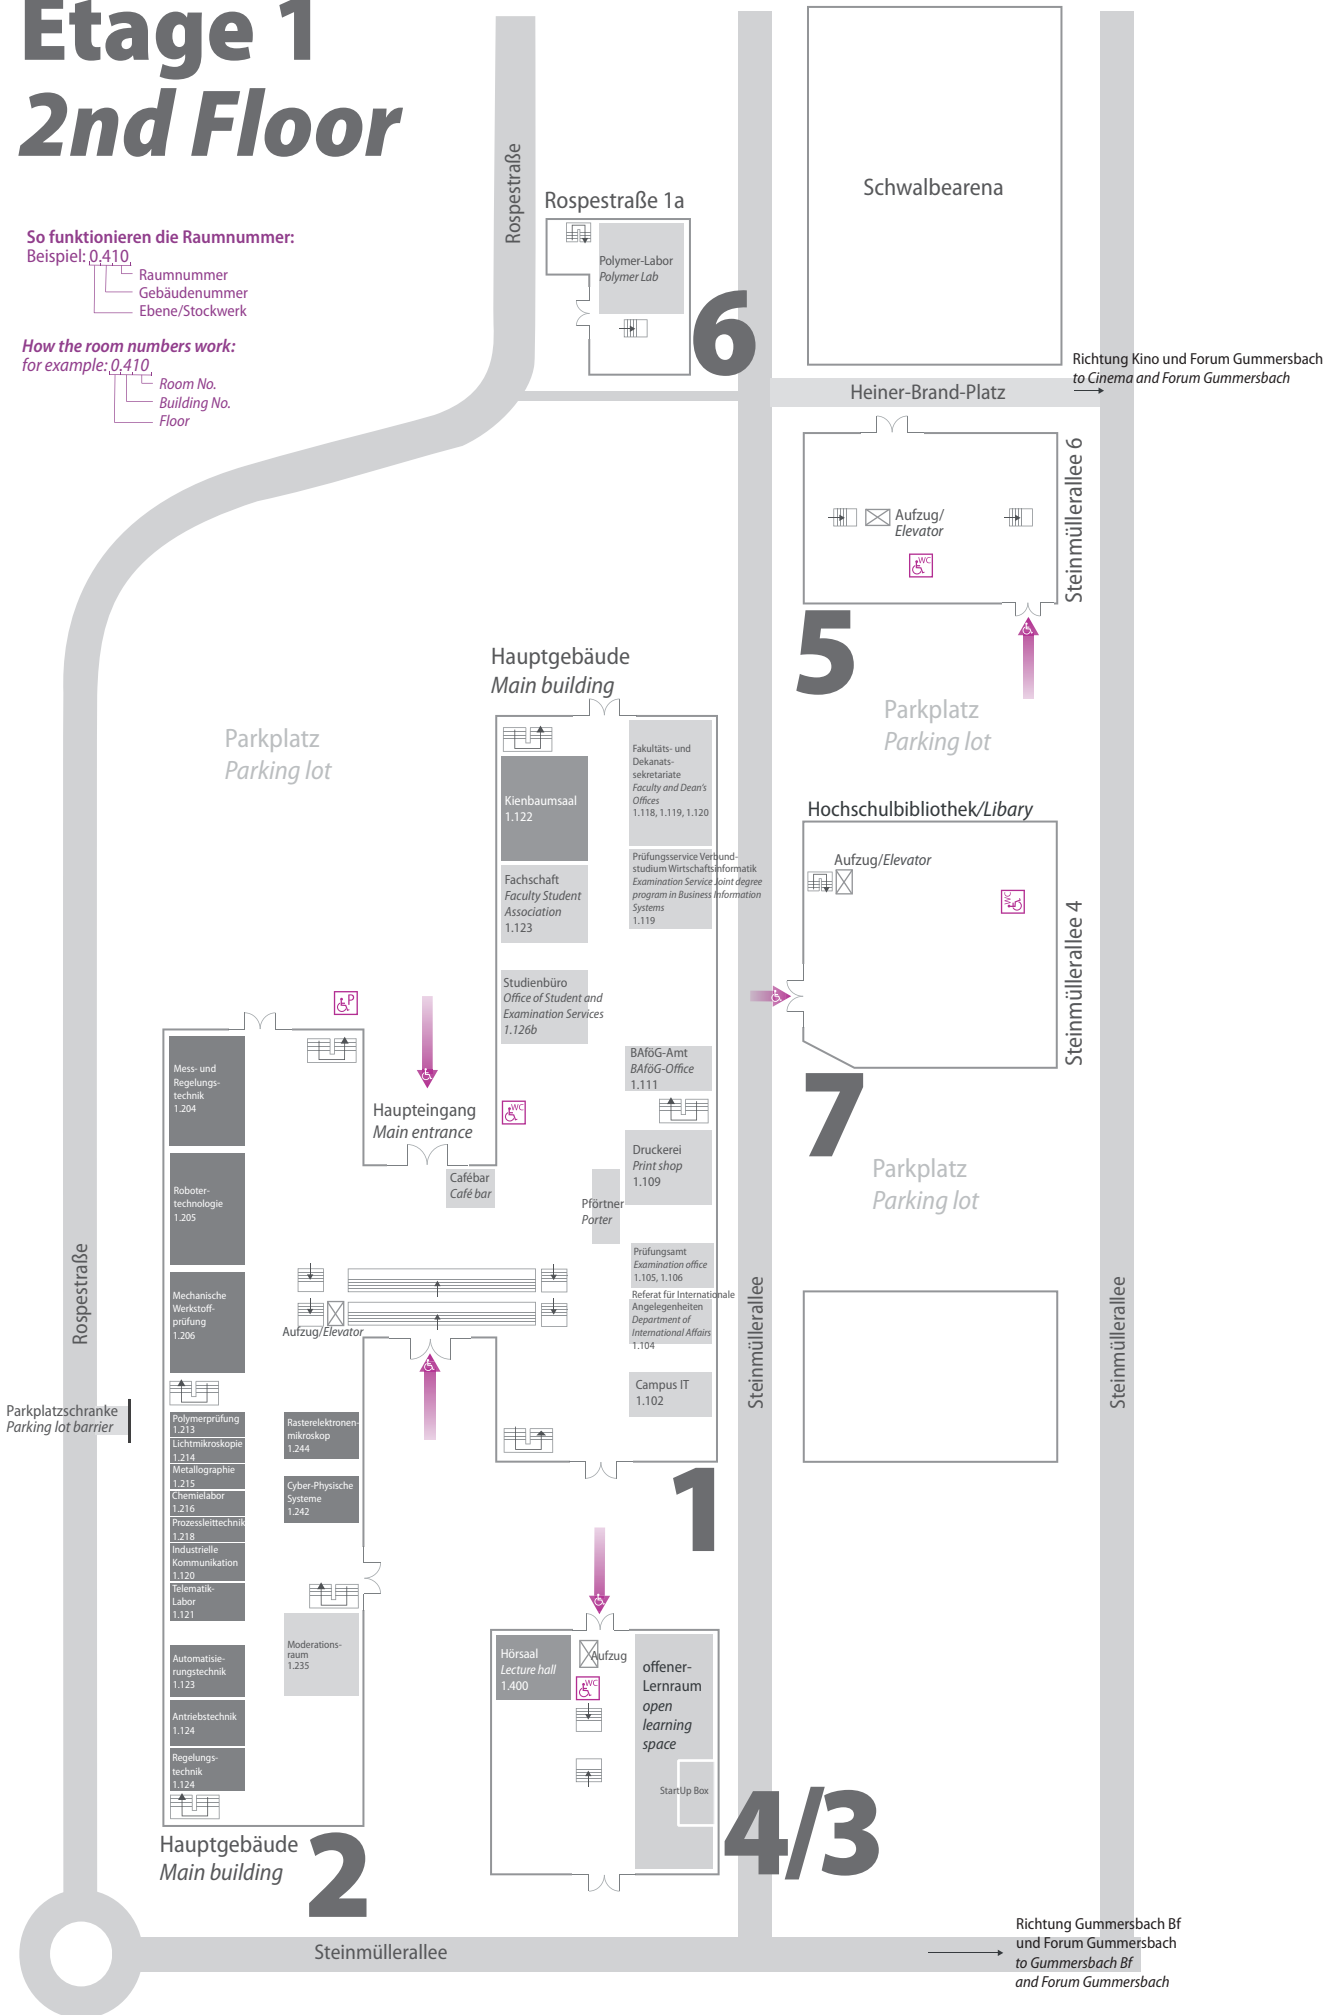

Etage 1 2nd Floor

So funktionieren die Raumnummer:

Beispiel: 0.410

- Raumnummer
- Gebäudenummer
- Ebene/Stockwerk

How the room numbers work:

for example: 0.410

- Room No.
- Building No.
- Floor

Campus Gummersbach

Wo finde ich was? *Where do I find what?*

August 2024

Etage 0 1st Floor

So funktionieren die Raumnummer:

Beispiel: 0.410

Raumnummer
Gebäudenummer
Ebene/Stockwerk

How the room numbers work:
for example: 0.410

Room No.
Building No.
Floor

Etage 2 3th Floor

So funktionieren die Raumnummer:

Beispiel: 0.410

- └─ Raumnummer
- └─ Gebäudenummer
- └─ Ebene/Stockwerk

How the room numbers work:
for example: 0.410

- └─ Room No.
- └─ Building No
- └─ Floor.

Etage 3 4th Floor

So funktionieren die Raumnummer:

Beispiel: 0.410

- Raumnummer
- Gebäudenummer
- Ebene/Stockwerk

How the room numbers work:
for example: 0.410

- Room No.
- Building No
- Floor.

Richtung Gumpersbach Bf
und Forum Gumpersbach
to Gumpersbach Bf
and Forum Gumpersbach