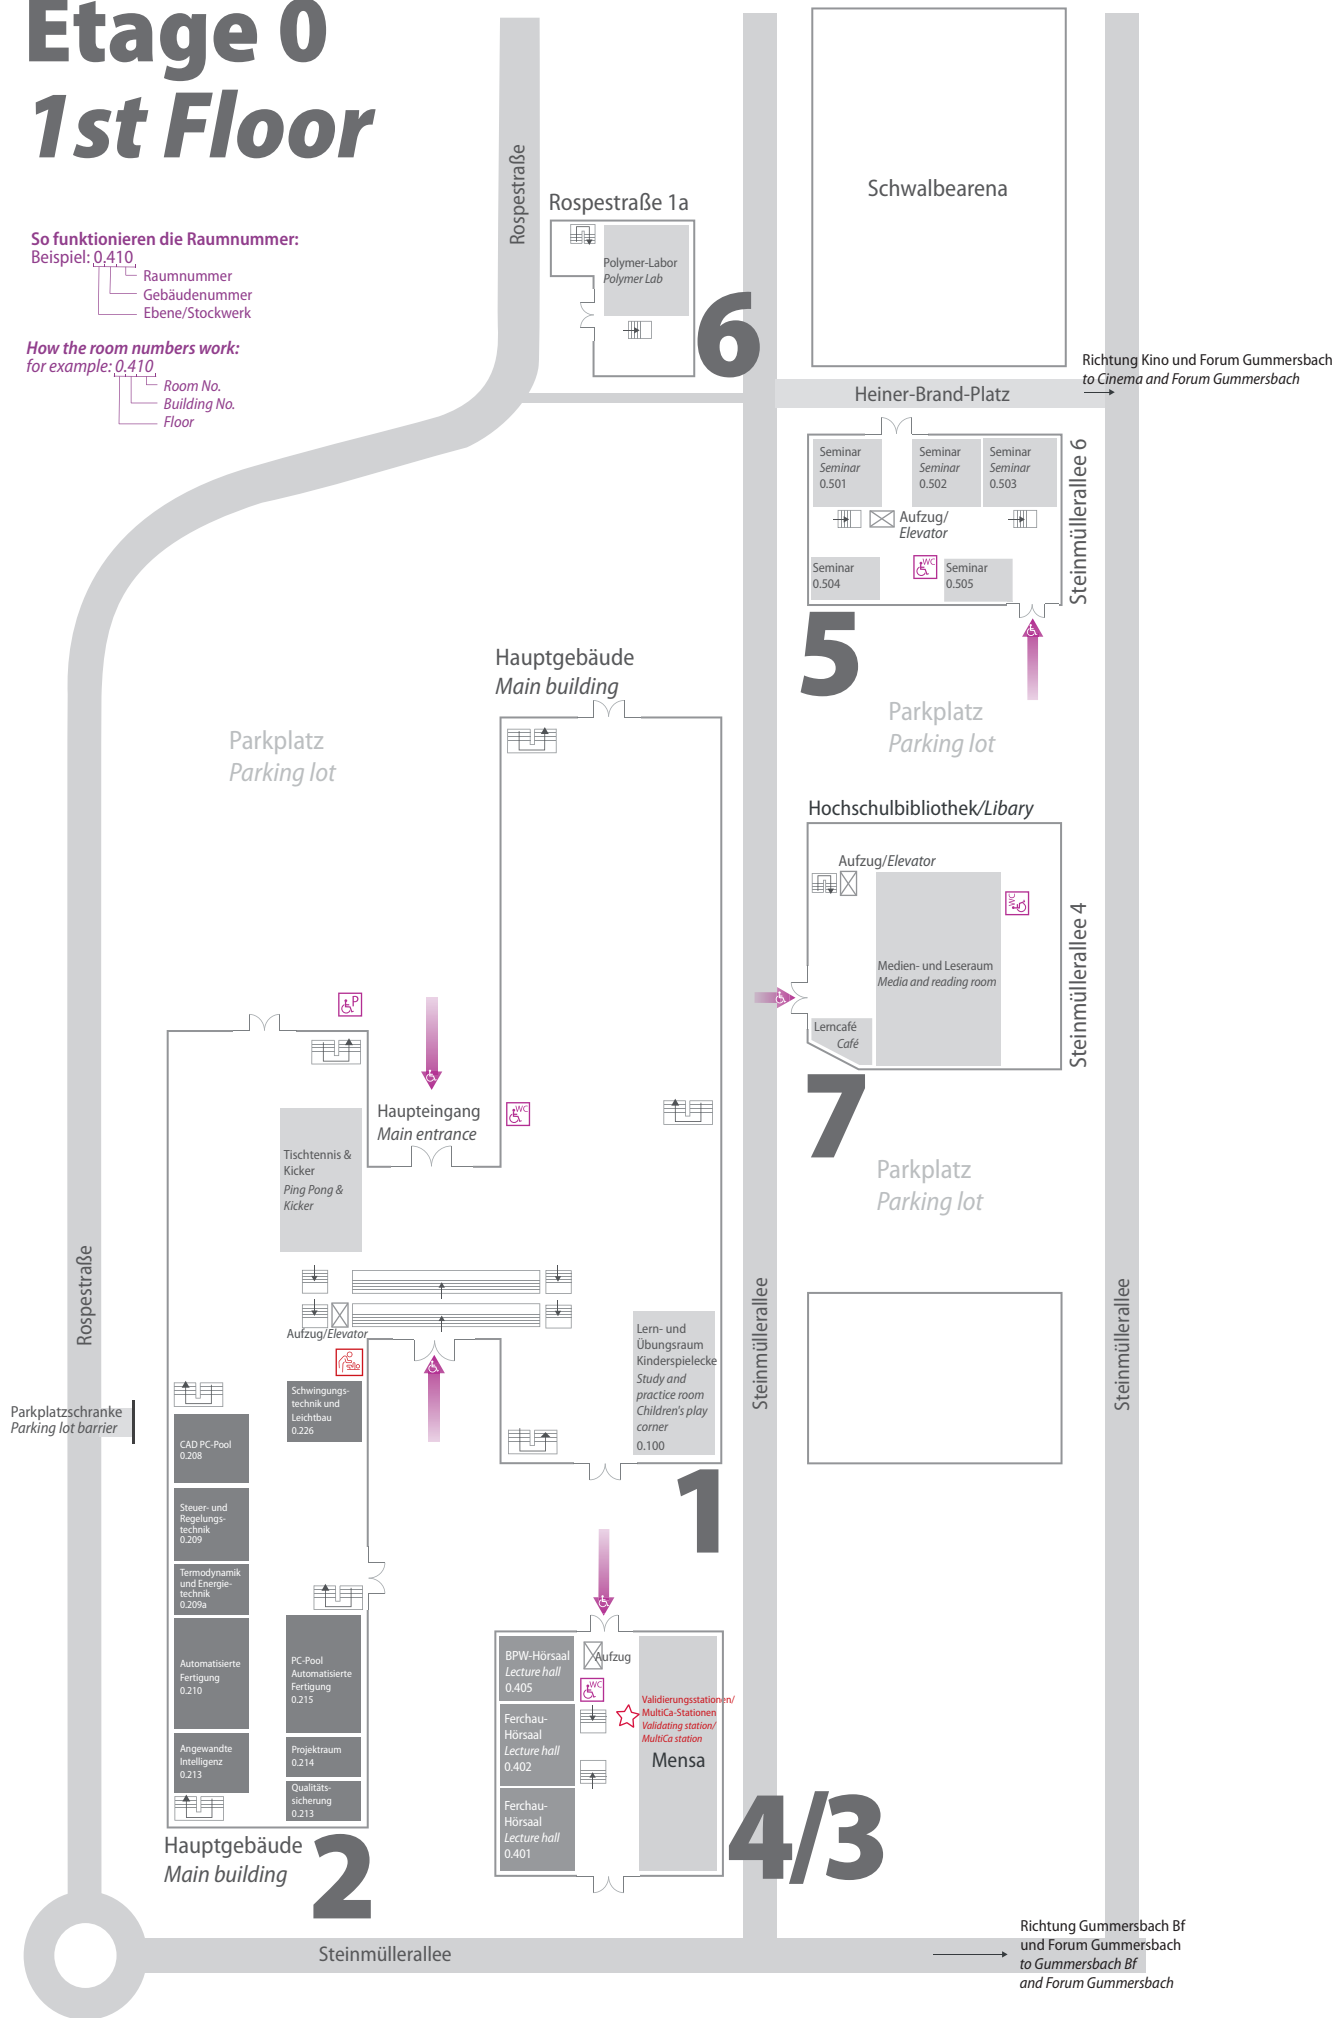

Etage 1 2nd Floor

So funktionieren die Raumnummer:

Beispiel: 0.410

- Raumnummer
- Gebäudenummer
- Ebene/Stockwerk

How the room numbers work:

for example: 0.410

- Room No.
- Building No.
- Floor

Campus Gummersbach

Wo finde ich was? *Where do I find what?*

August 2024

Etage 0 1st Floor

So funktionieren die Raumnummer:

Beispiel: 0.410

Raumnummer
Gebäudenummer
Ebene/Stockwerk

How the room numbers work:
for example: 0.410

Room No.
Building No.
Floor

Etage 2 3th Floor

So funktionieren die Raumnummer:

Beispiel: 0.410

- └─ Raumnummer
- └─ Gebäudenummer
- └─ Ebene/Stockwerk

How the room numbers work:
for example: 0.410

- └─ Room No.
- └─ Building No
- └─ Floor.

Etage 3 4th Floor

So funktionieren die Raumnummer:

Beispiel: 0.410

- Raumnummer
- Gebäudenummer
- Ebene/Stockwerk

How the room numbers work:
for example: 0.410

- Room No.
- Building No
- Floor.

Richtung Gumpersbach Bf
und Forum Gumpersbach
to Gumpersbach Bf
and Forum Gumpersbach