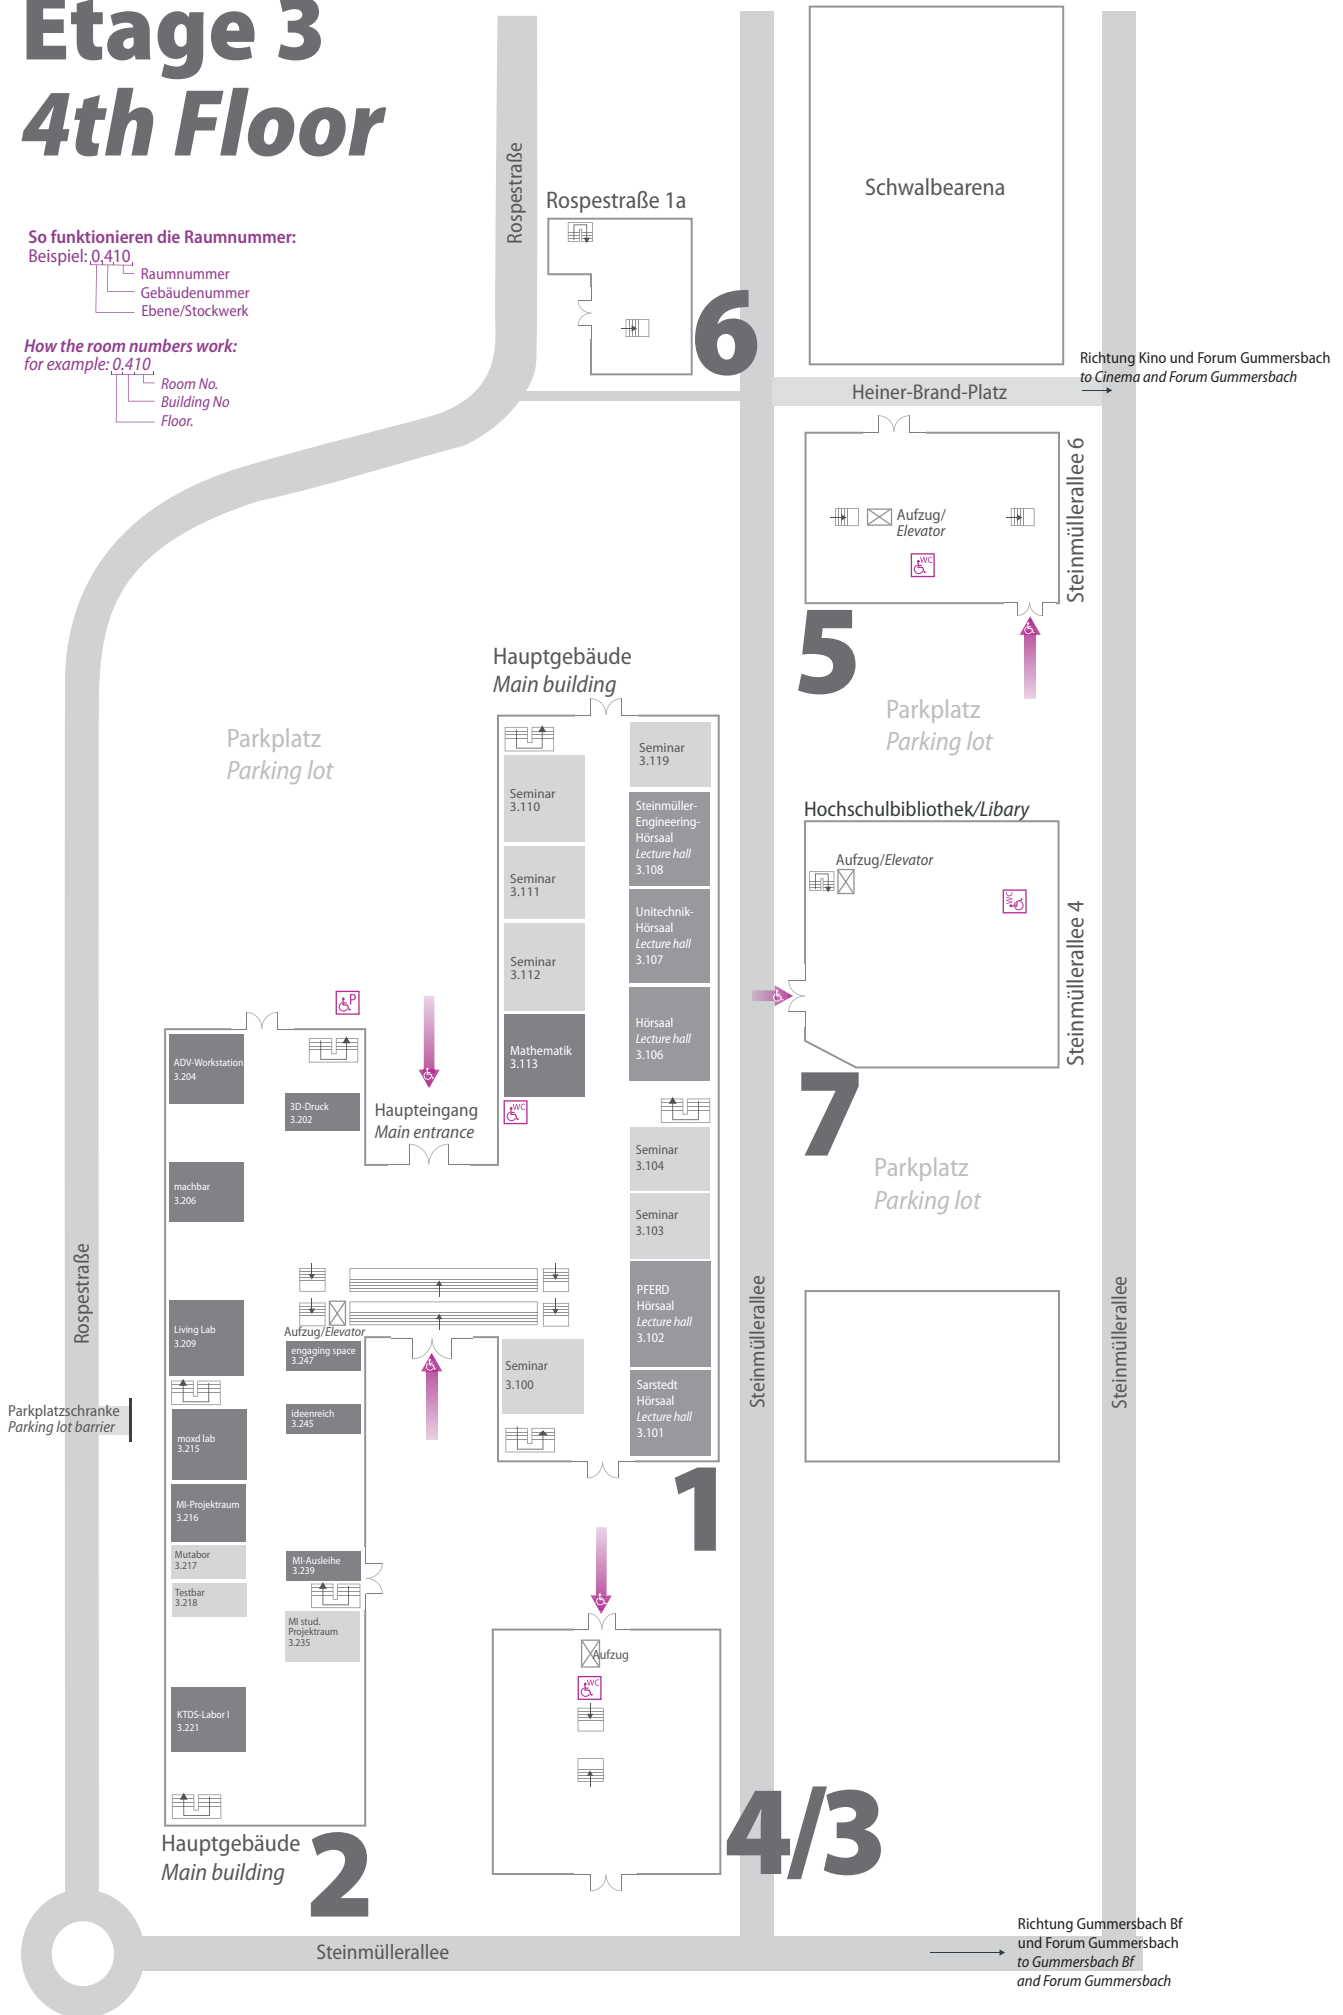

Etage 1 2nd Floor

So funktionieren die Raumnummer:

Beispiel: 0.410

- Raumnummer
- Gebäudenummer
- Ebene/Stockwerk

How the room numbers work:

for example: 0.410

- Room No.
- Building No.
- Floor

Campus Gummersbach

Wo finde ich was? *Where do I find what?*

August 2024

Etage 0 1st Floor

So funktionieren die Raumnummer:

Beispiel: 0.410

Raumnummer
Gebäudenummer
Ebene/Stockwerk

How the room numbers work:
for example: 0.410

Room No.
Building No.
Floor

Etage 2 3th Floor

So funktionieren die Raumnummer:

Beispiel: 0.410

- └─ Raumnummer
- └─ Gebäudenummer
- └─ Ebene/Stockwerk

How the room numbers work:
for example: 0.410

- └─ Room No.
- └─ Building No
- └─ Floor.

Etage 3 4th Floor

So funktionieren die Raumnummer:

Beispiel: 0.410

- Raumnummer
- Gebäudenummer
- Ebene/Stockwerk

How the room numbers work:
for example: 0.410

- Room No.
- Building No
- Floor.

Richtung Gumpersbach Bf
und Forum Gumpersbach
to Gumpersbach Bf
and Forum Gumpersbach