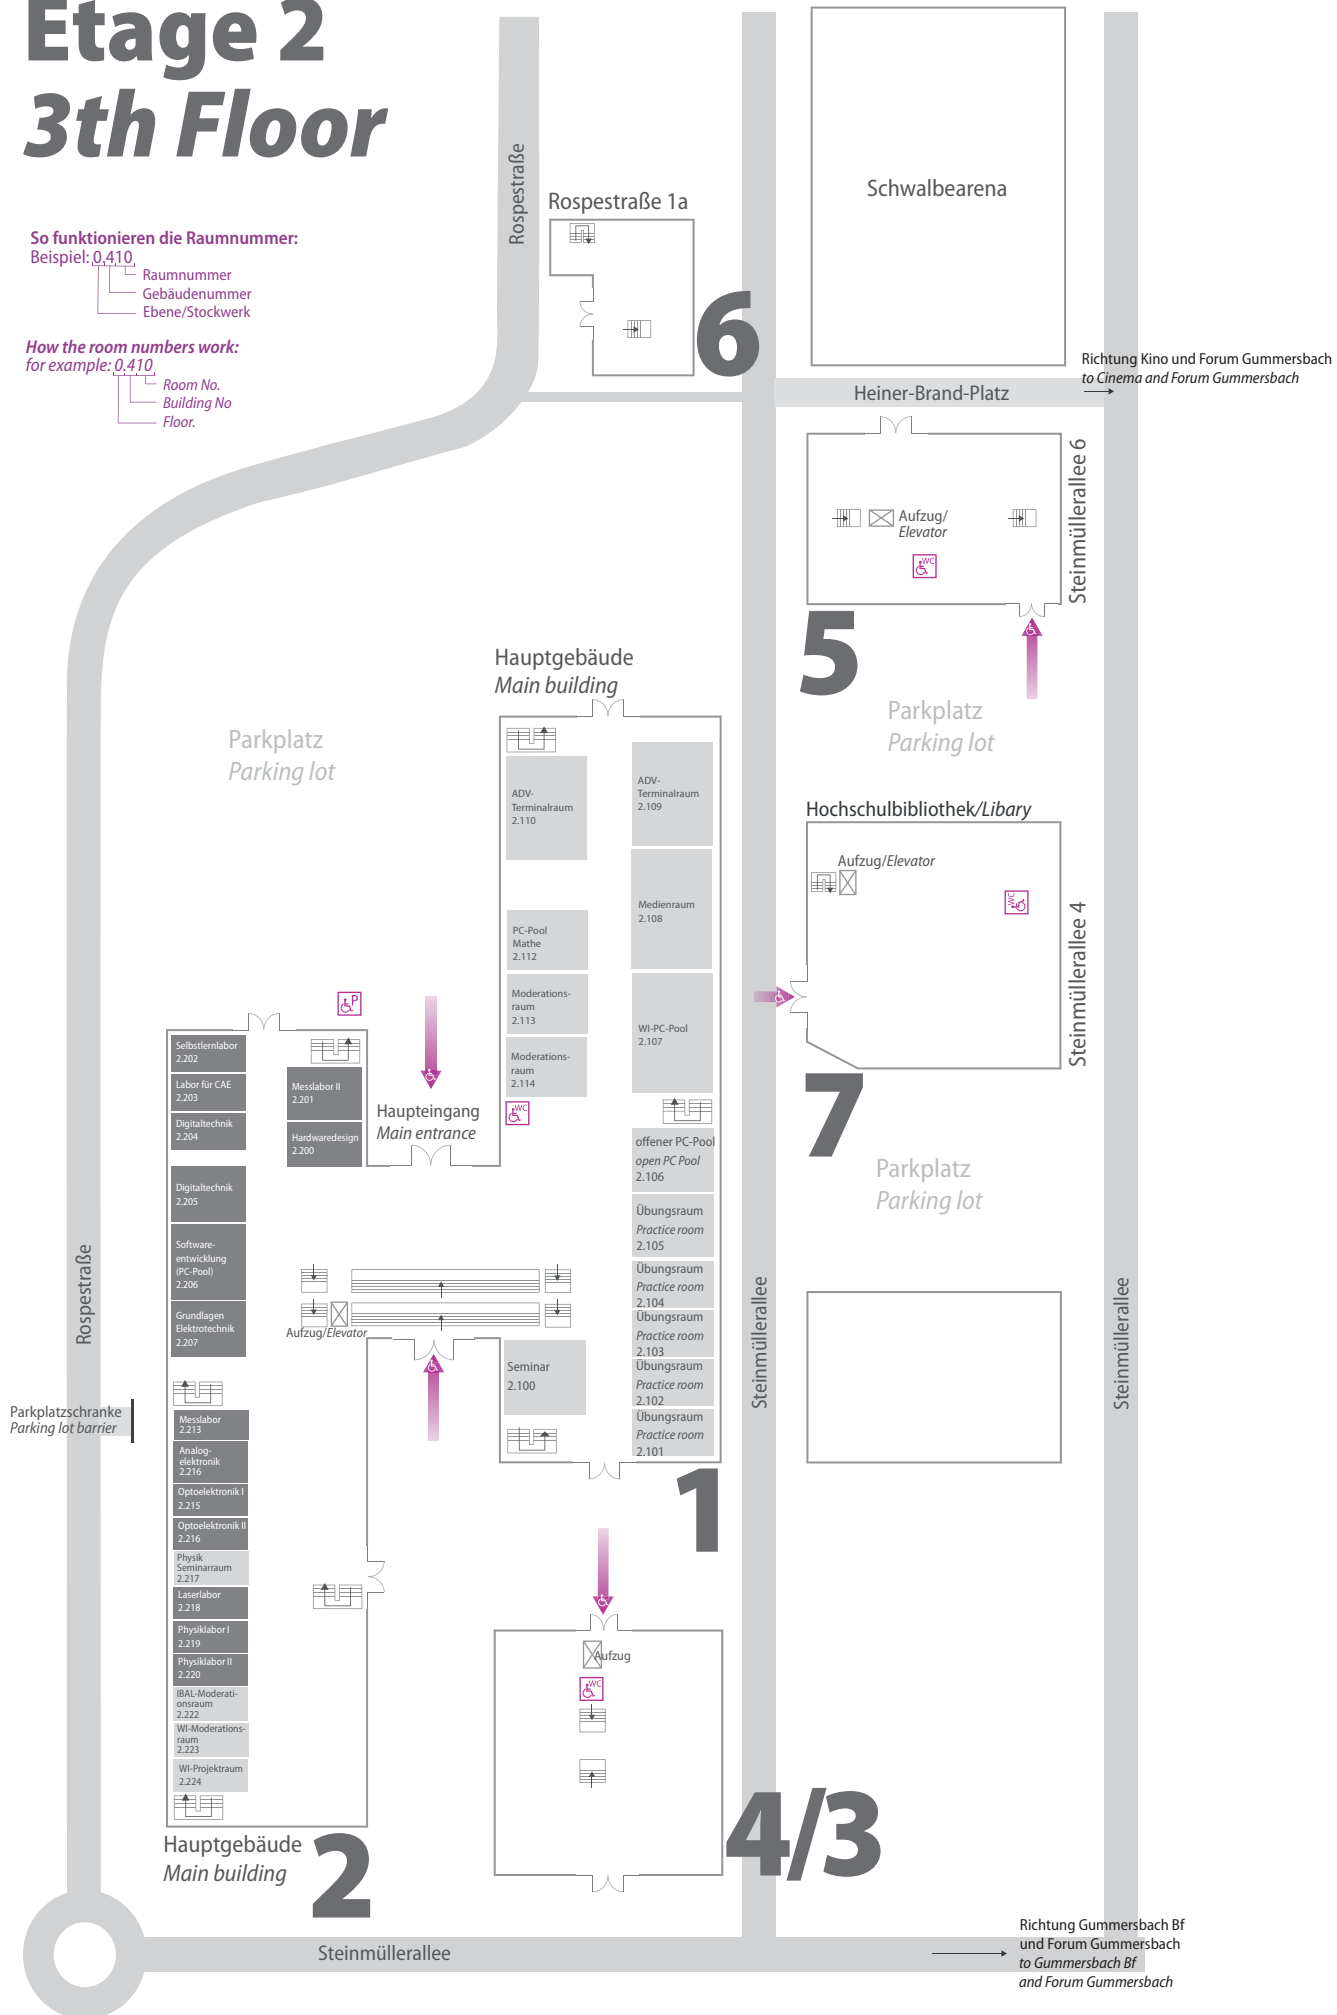

Etage 1 2nd Floor

So funktionieren die Raumnummer:

Beispiel: 0.410

- Raumnummer
- Gebäudenummer
- Ebene/Stockwerk

How the room numbers work:

for example: 0.410

- Room No.
- Building No.
- Floor

Campus Gummersbach

Wo finde ich was? *Where do I find what?*

August 2024

Etage 0 1st Floor

So funktionieren die Raumnummer:

Beispiel: 0.410

Raumnummer
Gebäudenummer
Ebene/Stockwerk

How the room numbers work:
for example: 0.410

Room No.
Building No.
Floor

Etage 2 3th Floor

So funktionieren die Raumnummer:

Beispiel: 0.410

- └─ Raumnummer
- └─ Gebäudenummer
- └─ Ebene/Stockwerk

How the room numbers work:
for example: 0.410

- └─ Room No.
- └─ Building No
- └─ Floor.

Etage 3 4th Floor

So funktionieren die Raumnummer:

Beispiel: 0.410

- Raumnummer
- Gebäudenummer
- Ebene/Stockwerk

How the room numbers work:
for example: 0.410

- Room No.
- Building No
- Floor.

Richtung Gumpersbach Bf
und Forum Gumpersbach
to Gumpersbach Bf
and Forum Gumpersbach