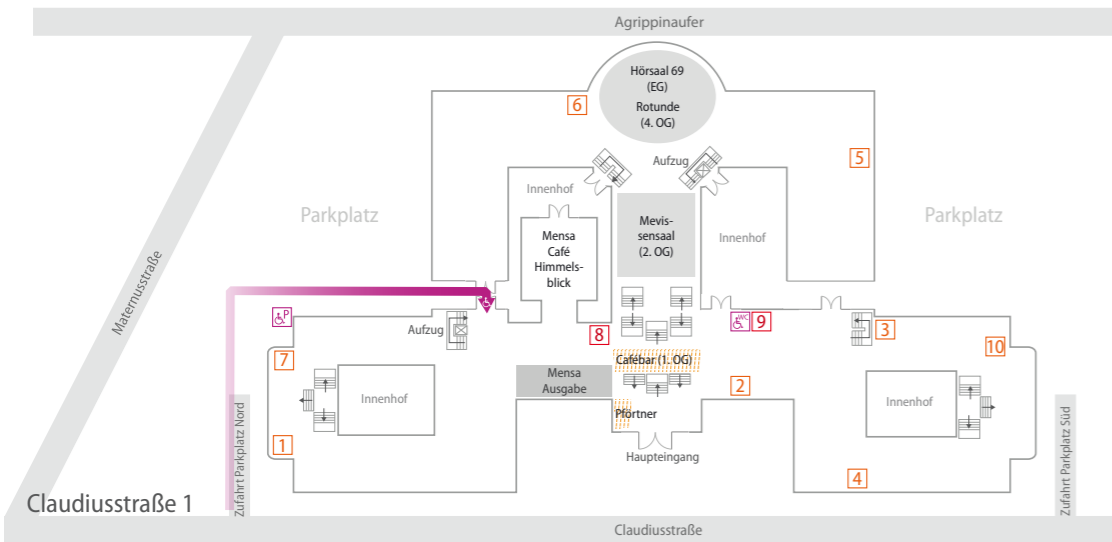

Wo finde ich was? ... am Campus Südstadt, Ubiering 40 + 48

Ubiering	
1	Wickel-, Still- und Ruheraum Raum 502, 5. Etage (Schlüssel beim Pförtner)
2	AStA Raum 8
3	Wickel-, Still- und Ruheraum Raum 217, 2. Etage (Schlüssel beim Pförtner)
4	Wickelraum Behinderten-WC, 1. Etage
5	Campus-Zwerge
6	MultiCa-Station

... am Campus Südstadt, Claudiusstraße 1

Claudiusstraße	
1	Zentrale Studienberatung
2	Studienbüro für die Fakultäten am Campus Südstadt Räume F1.41 und F1.41a
3	International Office Raum A1.56
4	Nebenjob-Service Raum A1.47a
5	Feedback-Management Raum 4.272 1. Zwischenetage
6	Wickel-, Still- u. Ruheraum D1.133, 1. Etage (Schlüssel beim Pförtner)
7	Studierende mit Beeinträchtigung Raum E1.17
8	MultiCa-Station EG neben Mensa
9	Validierungsstation EG, gegenüber der Studienbüros
10	AStA, Raum 4.404

... am Campus Südstadt, Gustav-Heinemann-Ufer 54

Gustav-Heinemann-Ufer	
1	Eltern-Kind-Büro Raum 72, Erdgeschoss
2	Kölner Talentscouts Räume 69 und 70, Erdgeschoss
3	Graduiertenzentrum Raum 278, 2. Etage
4	Familienservicebüro Raum 68, Erdgeschoss
5	Still-, Wickel- und Ruheraum Raum 58, Erdgeschoss
6	Snacks- und Getränkeautomaten, 1. Etage
7	Seminarraum Raum 48, Erdgeschoss

... am Campus Deutz

Campus Deutz	
1	Studienbüros für die Fakultäten am Campus Deutz u. Campus Leverkusen Räume ZN 2-6/7 und ZN 2-8
2	International Office Raum ZN 2-4
3	Career-Service Raum ZN 2-3
4	Nebenjob-Service Raum ZN 2-1
5	Wickel- und Stillraum Raum S2-R4 (Schlüssel beim Pförtner)
6	Wickelmöglichkeit im WC Raum 40
7	MultiCa-Stationen Treppenaufgang Mensa und Eingangsbereich Hochschulbibliothek
8	Validierungsstationen Hochhaus-Foyer und Eingangsbereich Hochschulbibliothek
9	Kopierer Hochhaus-Foyer
10	Behinderten-WC