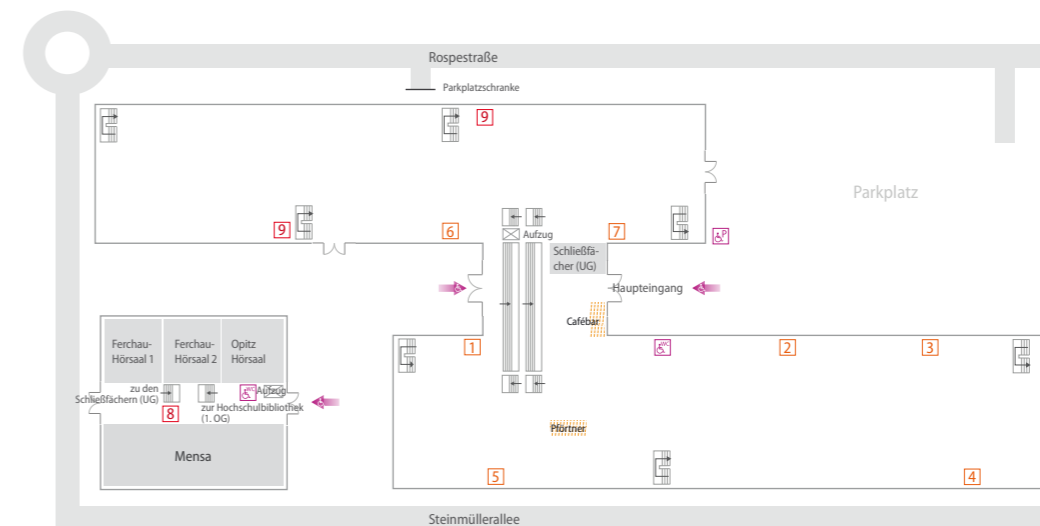

... am Campus Südstadt, Claudiusstraße 1

Claudiusstraße	
1	Zentrale Studienberatung
2	Studienbüro für die Fakultäten am Campus Südstadt Räume F1.41 und F1.41a
3	International Office Raum A1.56
4	Nebenjob-Service Raum A1.47a
5	Feedback-Management Raum 4.272 1. Zwischenetage
6	Wickel-, Still- u. Ruheraum D1.133, 1. Etage (Schlüssel beim Pförtner)
7	Studierende mit Beeinträchtigung Raum E1.17
8	MultiCa-Station EG neben Mensa
9	Validierungsstation EG, gegenüber der Studienbüros
10	AStA, Raum 4.404

... am Campus Südstadt, Gustav-Heinemann-Ufer 54

Gustav-Heinemann-Ufer	
1	Eltern-Kind-Büro Raum 72, Erdgeschoss
2	Kölner Talentscouts Räume 69 und 70, Erdgeschoss
3	Graduiertenzentrum Raum 278, 2. Etage
4	Familienservicebüro Raum 68, Erdgeschoss
5	Still-, Wickel- und Ruheraum Raum 58, Erdgeschoss
6	Snacks- und Getränkeautomaten, 1. Etage
7	Seminarraum Raum 48, Erdgeschoss

... am Campus Deutz

Campus Deutz	
1	Studienbüros für die Fakultäten am Campus Deutz u. Campus Leverkusen Räume ZN 2-6/7 und ZN 2-8
2	International Office Raum ZN 2-4
3	Career-Service Raum ZN 2-3
4	Nebenjob-Service Raum ZN 2-1
5	Wickel- und Stillraum Raum S2-R4 (Schlüssel beim Pförtner)
6	Wickelmöglichkeit im WC Raum 40
7	MultiCa-Stationen Treppenaufgang Mensa und Eingangsbereich Hochschulbibliothek
8	Validierungsstationen Hochhaus-Foyer und Eingangsbereich Hochschulbibliothek
9	Kopierer Hochhaus-Foyer
10	Behinderten-WC

... am Campus Gummersbach

Campus Gummersbach	
1	BAföG-Amt des KStW Raum 1.101, 1. Etage
2	Studienbüro der Fakultät Raum 1.126b, 1. Etage
3	Fachschaft Informatik und Ingenieurwissenschaften Raum 1.123, 1. Etage
4	Prüfungsservice Verbundstudiengang Wirtschaftsinformatik Raum 1.119, 1. Etage
5	International Office Raum 1.104, 1. Etage
6	Wickel-, Still- und Ruheraum Raum 0.227, Erdgeschoss
7	Campus IT Raum 3.200, 3. Etage
8	Validierungsstationen/MultiCa-Stationen Eingang Mensa, Erdgeschoss
9	Kopierer Räume 1.207 und 1.236 1. Etage