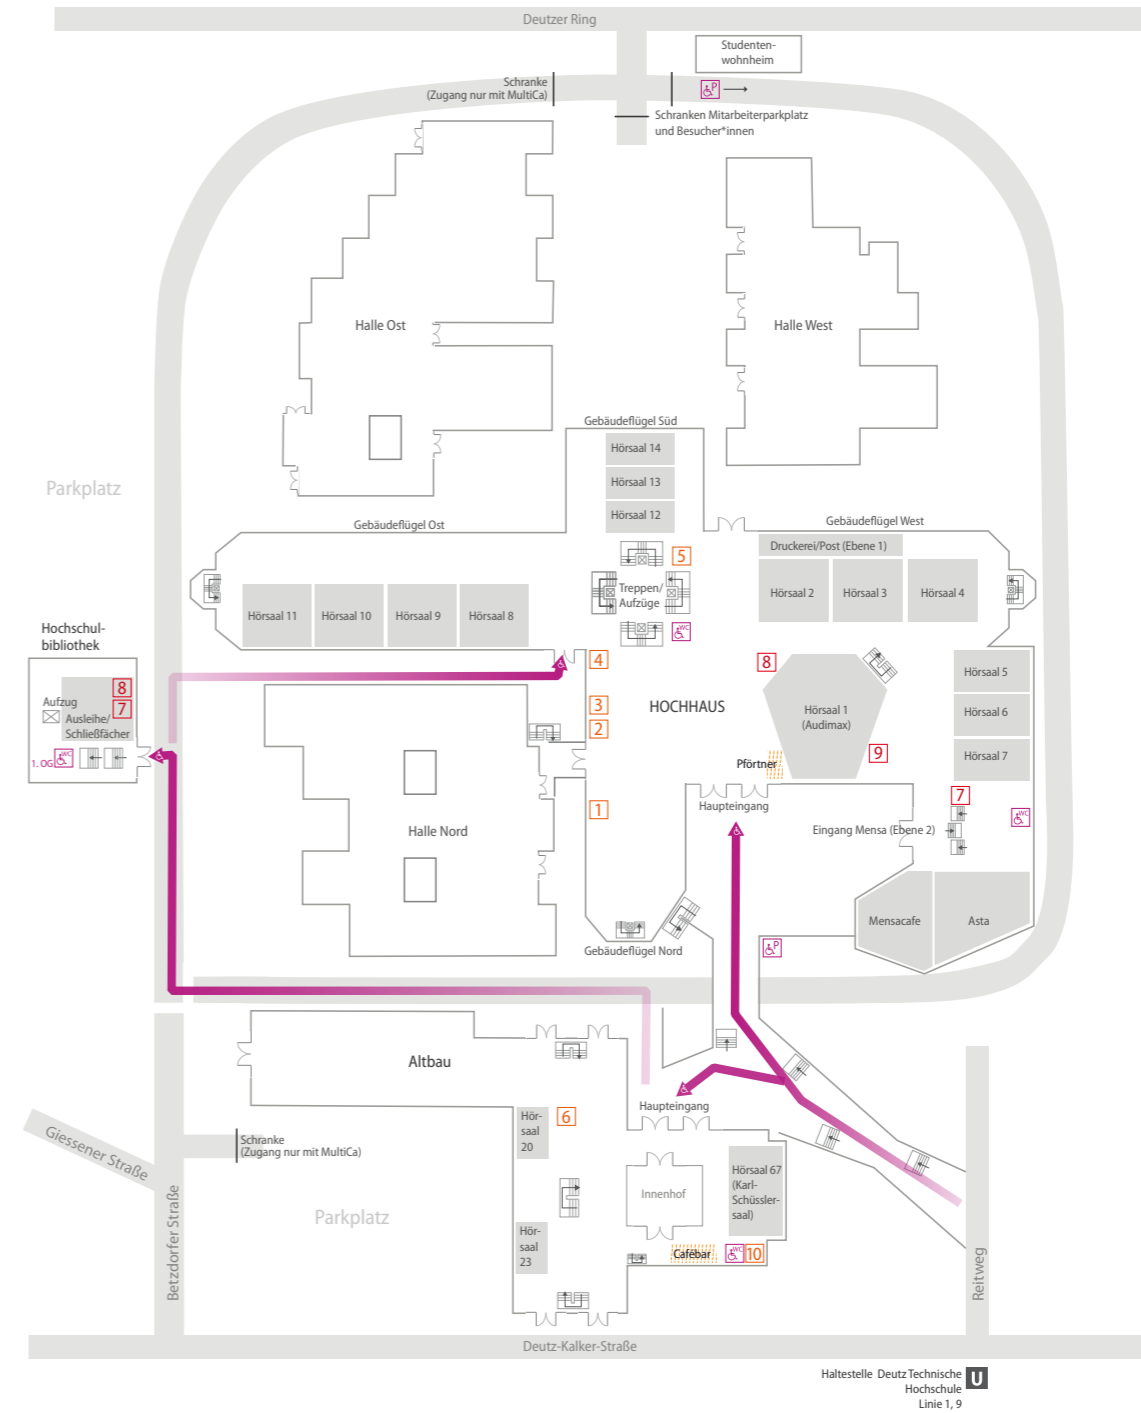

Wo finde ich was? ... am Campus Südstadt, Ubiering 40 + 48

Ubiering	
1	Wickel-, Still- und Ruheraum Raum 502, 5. Etage (Schlüssel beim Pförtner)
2	AStA Raum 8
3	Wickel-, Still- und Ruheraum Raum 217, 2. Etage (Schlüssel beim Pförtner)
4	Wickelraum Behinderten-WC, 1. Etage
5	Campus-Zwerge
6	MultiCa-Station

... am Campus Südstadt, Claudiusstraße 1

Claudiusstraße	
1	Zentrale Studienberatung
2	Studienbüro für die Fakultäten am Campus Südstadt Räume F1.41 und F1.41a
3	International Office Raum A1.56
4	Nebenjob-Service Raum A1.47a
5	Feedback-Management Raum 4.272 1. Zwischenetage
6	Wickel-, Still- u. Ruheraum D1.133, 1. Etage (Schlüssel beim Pförtner)
7	Studierende mit Beeinträchtigung Raum E1.17
8	MultiCa-Station EG neben Mensa
9	Validierungsstation EG, gegenüber der Studienbüros
10	AStA, Raum 4.404

... am Campus Südstadt, Gustav-Heinemann-Ufer 54

Gustav-Heinemann-Ufer	
1	Eltern-Kind-Büro Raum 72, Erdgeschoss
2	Kölner Talentscouts Räume 69 und 70, Erdgeschoss
3	Graduiertenzentrum Raum 278, 2. Etage
4	Familienservicebüro Raum 68, Erdgeschoss
5	Still-, Wickel- und Ruheraum Raum 58, Erdgeschoss
6	Snacks- und Getränkeautomaten, 1. Etage
7	Seminarraum Raum 48, Erdgeschoss

... am Campus Deutz

Campus Deutz	
1	Studienbüros für die Fakultäten am Campus Deutz u. Campus Leverkusen Räume ZN 2-6/7 und ZN 2-8
2	International Office Raum ZN 2-4
3	Career-Service Raum ZN 2-3
4	Nebenjob-Service Raum ZN 2-1
5	Wickel- und Stillraum Raum S2-R4 (Schlüssel beim Pförtner)
6	Wickelmöglichkeit im WC Raum 40
7	MultiCa-Stationen Treppenaufgang Mensa und Eingangsbereich Hochschulbibliothek
8	Validierungsstationen Hochhaus-Foyer und Eingangsbereich Hochschulbibliothek
9	Kopierer Hochhaus-Foyer
10	Behinderten-WC