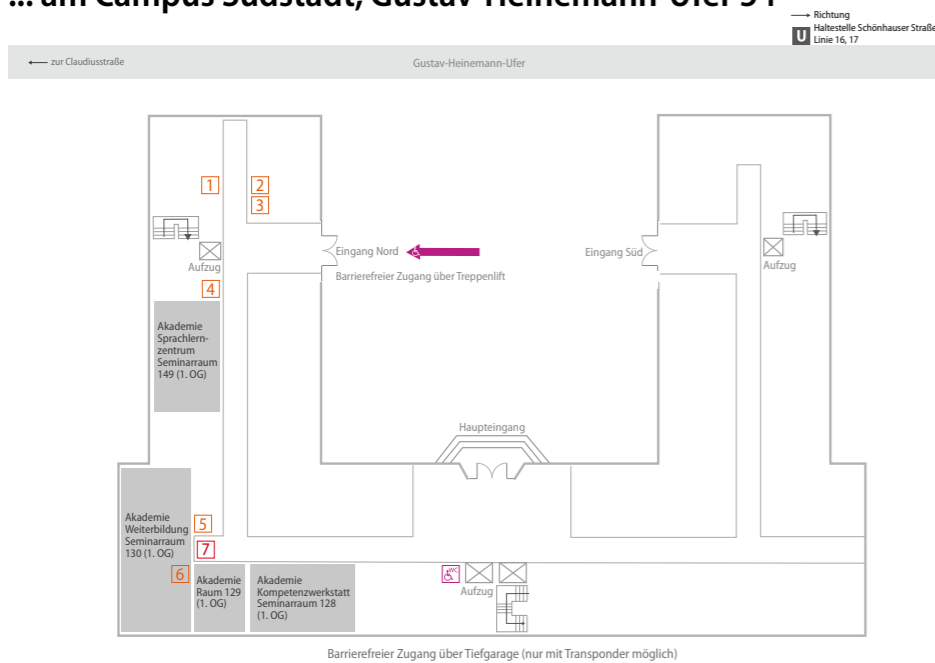

Wo finde ich was? ... am Campus Südstadt, Ubiering 40 + 48

Ubiering	
1	Wickel-, Still- und Ruheraum Raum 502, 5. Etage (Schlüssel beim Pförtner)
2	AStA Raum 8
3	Wickel-, Still- und Ruheraum Raum 217, 2. Etage (Schlüssel beim Pförtner)
4	Wickelraum Behinderten-WC, 1. Etage
5	Campus-Zwerge
6	MultiCa-Station

... am Campus Südstadt, Claudiusstraße 1

Claudiusstraße	
1	Zentrale Studienberatung
2	Studienbüro für die Fakultäten am Campus Südstadt Räume F1.41 und F1.41a
3	International Office Raum A1.56
4	Nebenjob-Service Raum A1.47a
5	Feedback-Management Raum 4.272 1. Zwischenetage
6	Wickel-, Still- u. Ruheraum D1.133, 1. Etage (Schlüssel beim Pförtner)
7	Studierende mit Beeinträchtigung Raum E1.17
8	MultiCa-Station EG neben Mensa
9	Validierungsstation EG, gegenüber der Studienbüros
10	AStA, Raum 4.404

... am Campus Südstadt, Gustav-Heinemann-Ufer 54

Gustav-Heinemann-Ufer	
1	Eltern-Kind-Büro Raum 72, Erdgeschoss
2	Kölner Talentscouts Räume 69 und 70, Erdgeschoss
3	Graduiertenzentrum Raum 278, 2. Etage
4	Familienservicebüro Raum 68, Erdgeschoss
5	Still-, Wickel- und Ruheraum Raum 58, Erdgeschoss
6	Snacks- und Getränkeautomaten, 1. Etage
7	Seminarraum Raum 48, Erdgeschoss

... am Campus Deutz

Campus Deutz	
1	Studienbüros für die Fakultäten am Campus Deutz u. Campus Leverkusen Räume ZN 2-6/7 und ZN 2-8
2	International Office Raum ZN 2-4
3	Career-Service Raum ZN 2-3
4	Nebenjob-Service Raum ZN 2-1
5	Wickel- und Stillraum Raum S2-R4 (Schlüssel beim Pförtner)
6	Wickelmöglichkeit im WC Raum 40
7	MultiCa-Stationen Treppenaufgang Mensa und Eingangsbereich Hochschulbibliothek
8	Validierungsstationen Hochhaus-Foyer und Eingangsbereich Hochschulbibliothek
9	Kopierer Hochhaus-Foyer
10	Behinderten-WC