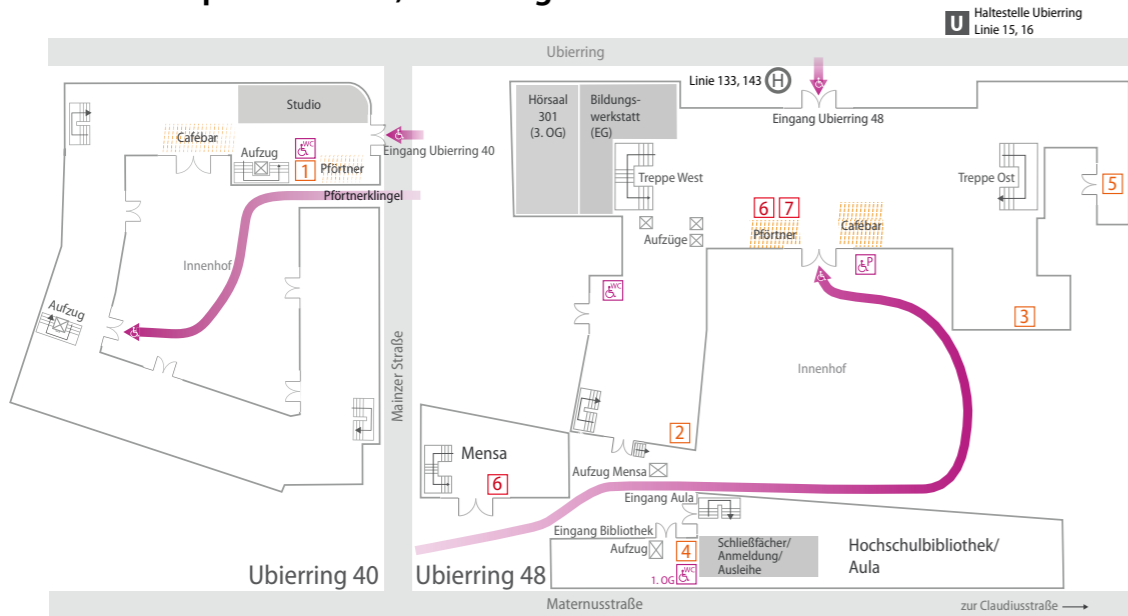

Wo finde ich was? ... am Campus Südstadt, Ubiering 40 + 48

Ubiering	
1	Wickel-, Still- und Ruheraum Raum 502, 5. Etage (Schlüssel beim Pförtner)
2	AStA Raum 8
3	Wickel-, Still- und Ruheraum Raum 217, 2. Etage (Schlüssel beim Pförtner)
4	Wickelraum Behinderten-WC, 1. Etage
5	Campus-Zwerge
6	MultiCa-Station

... am Campus Südstadt, Claudiusstraße 1

Claudiusstraße	
1	Zentrale Studienberatung
2	Studienbüro für die Fakultäten am Campus Südstadt Räume F1.41 und F1.41a
3	International Office Raum A1.56
4	Nebenjob-Service Raum A1.47a
5	Feedback-Management Raum 4.272 1. Zwischenetage
6	Wickel-, Still- u. Ruheraum D1.133, 1. Etage (Schlüssel beim Pförtner)
7	Studierende mit Beeinträchtigung Raum E1.17
8	MultiCa-Station EG neben Mensa
9	Validierungsstation EG, gegenüber der Studienbüros
10	AStA, Raum 4.404

... am Campus Südstadt, Gustav-Heinemann-Ufer 54

Gustav-Heinemann-Ufer	
1	Eltern-Kind-Büro Raum 72, Erdgeschoss
2	Kölner Talentscouts Räume 69 und 70, Erdgeschoss
3	Graduiertenzentrum Raum 278, 2. Etage
4	Familienservicebüro Raum 68, Erdgeschoss
5	Still-, Wickel- und Ruheraum Raum 58, Erdgeschoss
6	Snacks- und Getränkeautomaten, 1. Etage
7	Seminarraum Raum 48, Erdgeschoss

... am Campus Deutz

Campus Deutz	
1	Studienbüros für die Fakultäten am Campus Deutz u. Campus Leverkusen Räume ZN 2-6/7 und ZN 2-8
2	International Office Raum ZN 2-4
3	Career-Service Raum ZN 2-3
4	Nebenjob-Service Raum ZN 2-1
5	Wickel- und Stillraum Raum S2-R4 (Schlüssel beim Pförtner)
6	Wickelmöglichkeit im WC Raum 40
7	MultiCa-Stationen Treppenaufgang Mensa und Eingangsbereich Hochschulbibliothek
8	Validierungsstationen Hochhaus-Foyer und Eingangsbereich Hochschulbibliothek
9	Kopierer Hochhaus-Foyer
10	Behinderten-WC